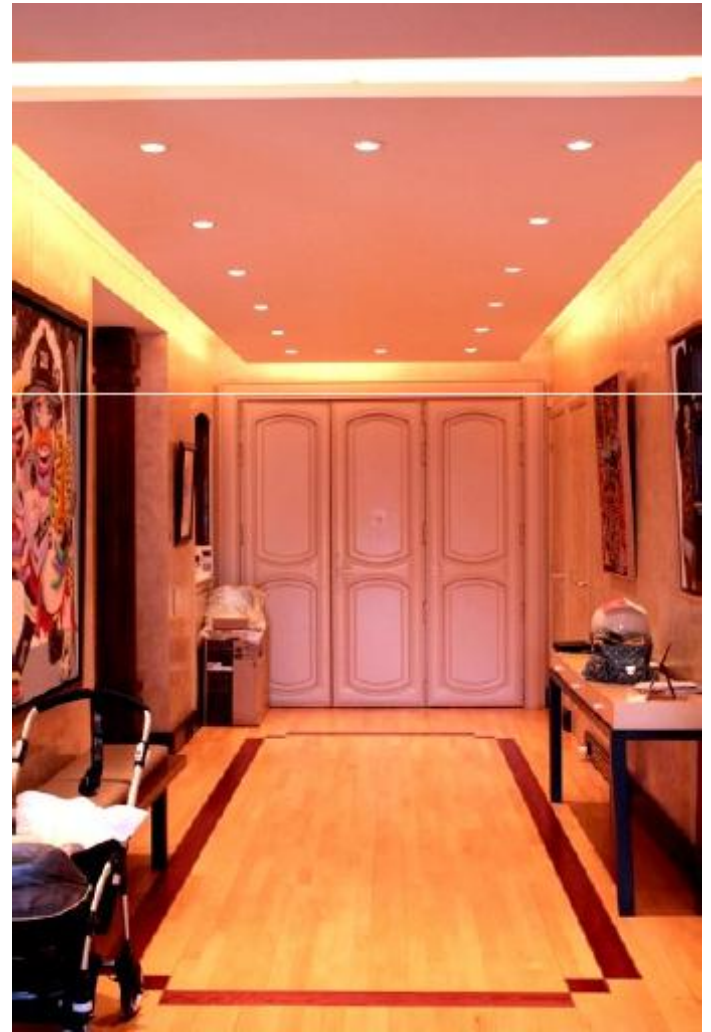

MERIDIAN
RESIDENTIAL

APPARTEMENT AVENUE HENRI
MARTIN 75016 PARIS

MERIDIAN RESIDENTIAL

16 Avenue Hoche F-75008 Paris

Tel : +331-49-53-08-03 / Fax: +331-49-53-08-17

RCS Paris B 447 629 890 / Carte de transaction T 10264